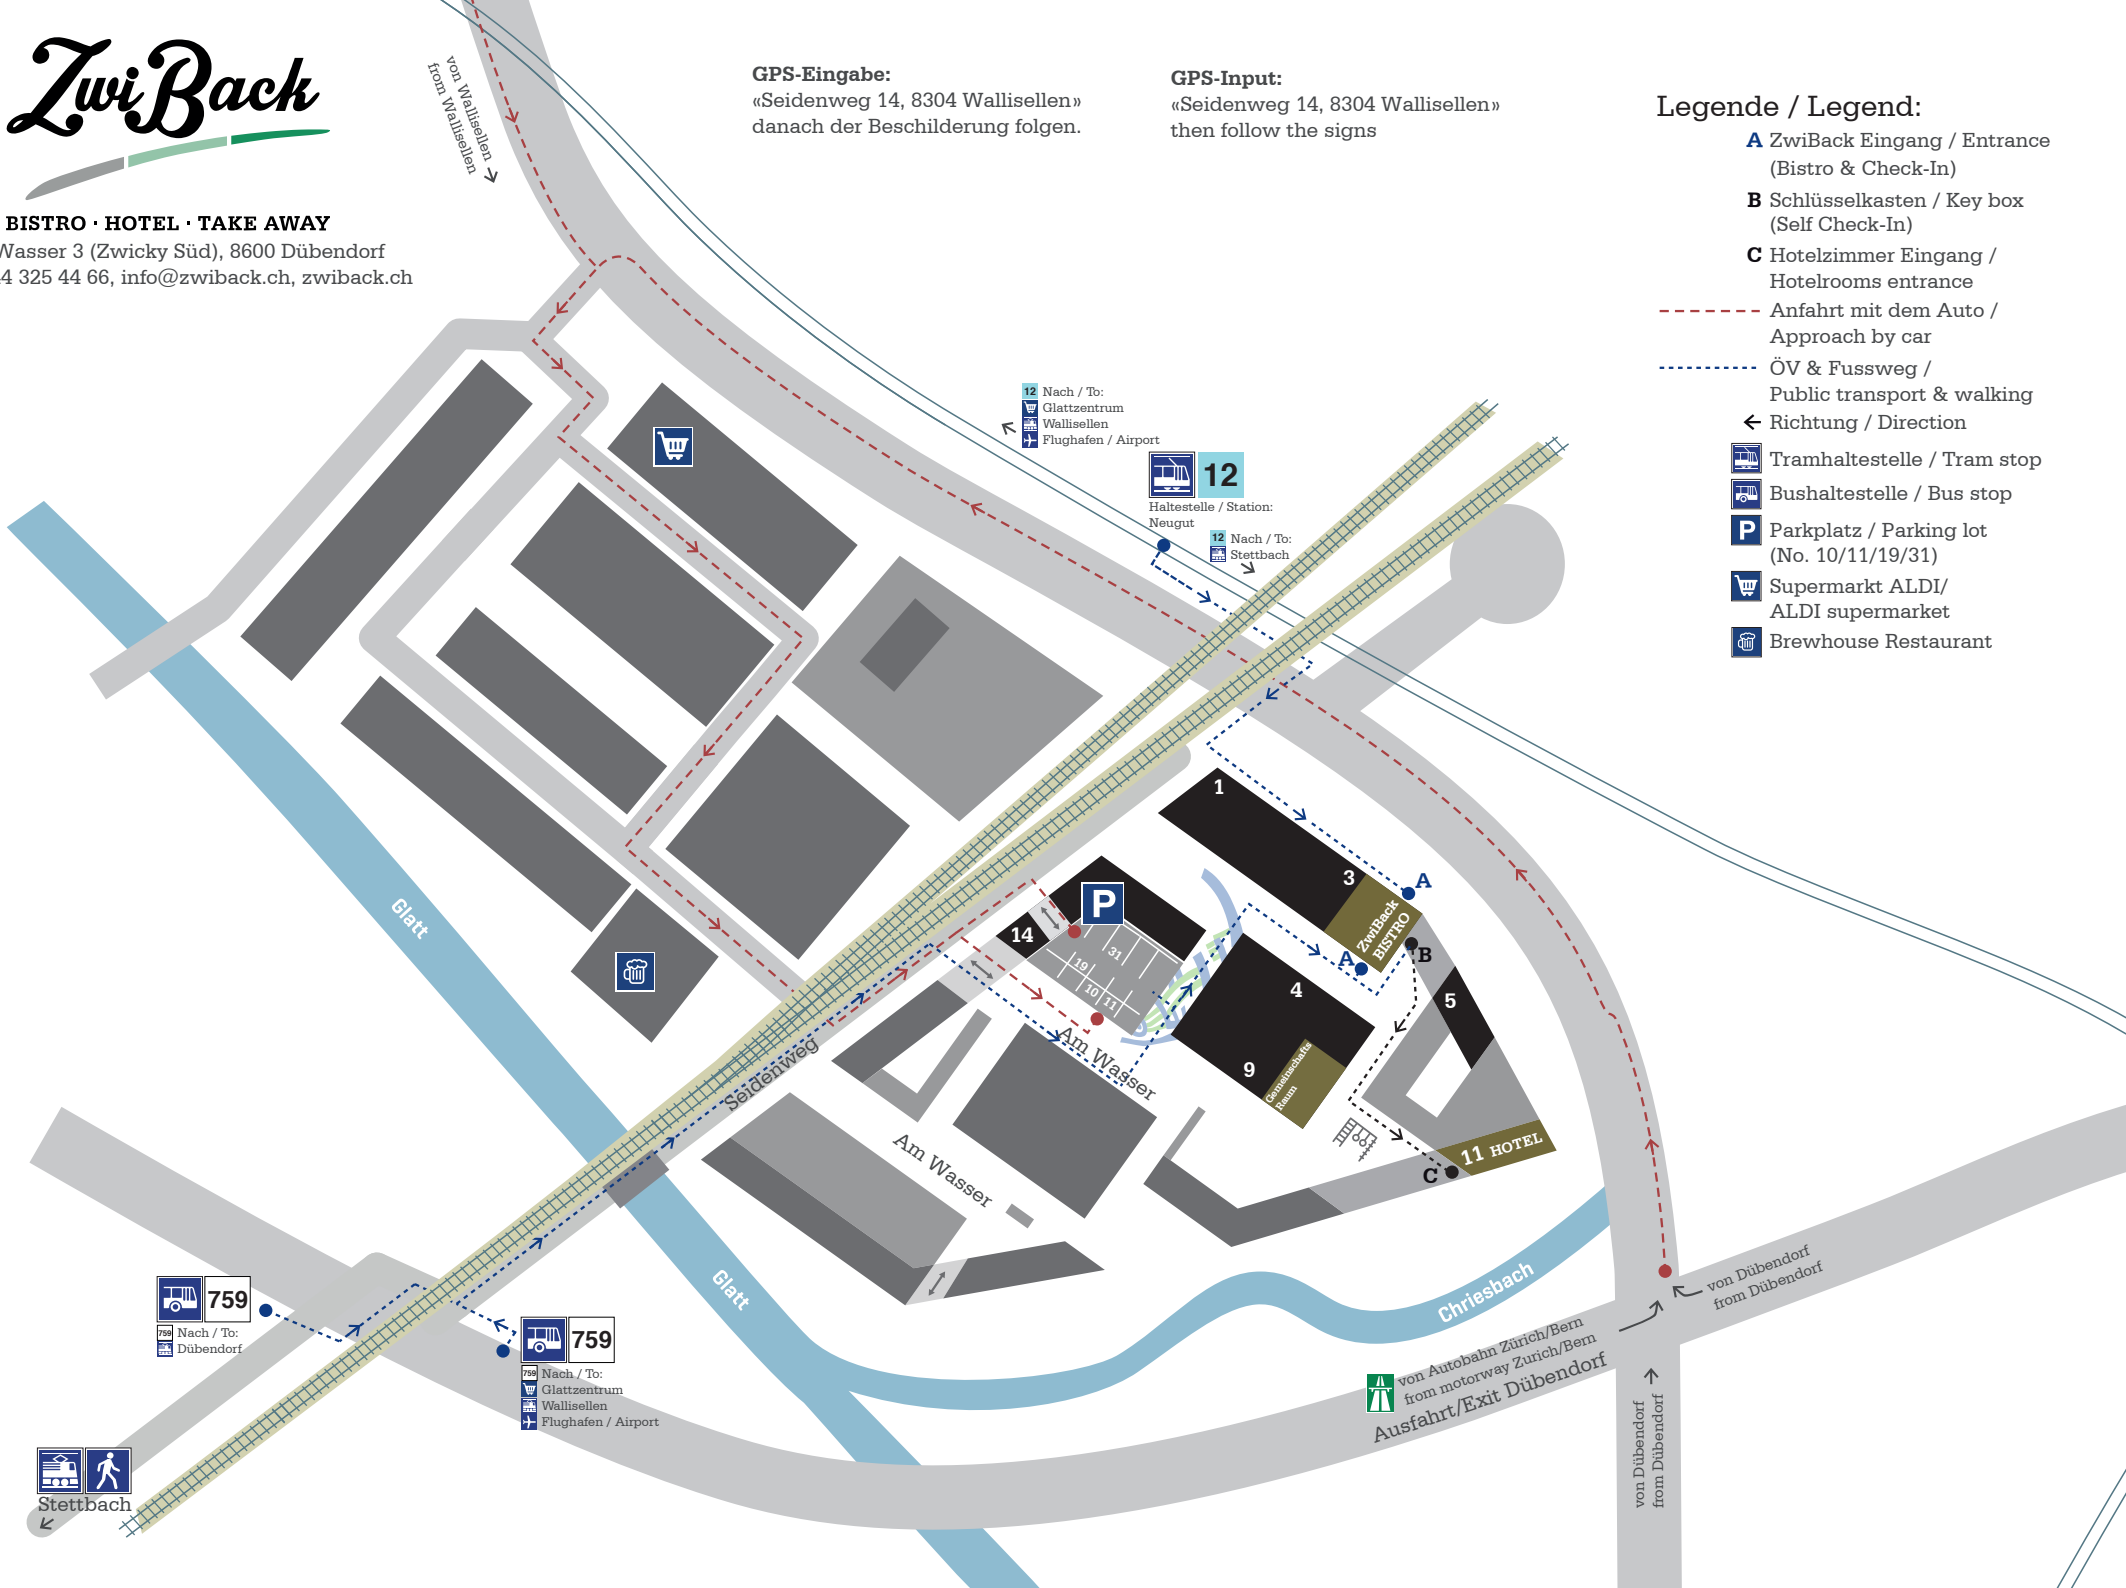

BISTRO · HOTEL · TAKE AWAY

Am Wasser 3 (Zwicky Süd), 8600 Dübendorf
T +41 44 325 44 66, info@zwiback.ch, zwiback.ch

GPS-Eingabe:
«Seidenweg 14, 8304 Wallisellen»
danach der Beschilderung folgen.

GPS-Input:
«Seidenweg 14, 8304 Wallisellen»
then follow the signs

Legende / Legend:

- A** ZwiBack Eingang / Entrance (Bistro & Check-In)
- B** Schlüsselkasten / Key box (Self Check-In)
- C** Hotelzimmer Eingang / Hotelrooms entrance
- Anfahrt mit dem Auto / Approach by car
- ÖV & Fussweg / Public transport & walking
- ← Richtung / Direction
- Tramhaltestelle / Tram stop
- Bushaltestelle / Bus stop
- P** Parkplatz / Parking lot (No. 10/11/19/31)
- Supermarkt ALDI/ ALDI supermarket
- Brewhouse Restaurant

von Wallisellen
from Wallisellen

12 Nach / To:
Glattzentrum
Wallisellen
Flughafen / Airport

12 Haltestelle / Station:
Neugut

12 Nach / To:
Stettbach

759 Nach / To:
Dübendorf

759 Nach / To:
Glattzentrum
Wallisellen
Flughafen / Airport